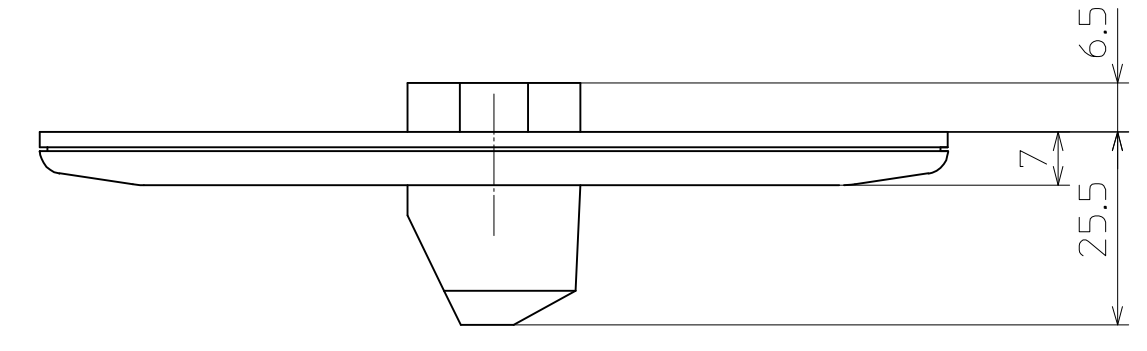

付属品：気密ボックス ×1
インシュロック ×1

注意) この室温センサーは、セーブ運転対応の温水ボイラー専用です。
配線を露出で取付ける場合には、別途、松下電工製 継枠 WN8070W をご使用ください。

納入仕様書		名称	室温センサー
		形式名	CEK-15SA
サンデン株式会社			