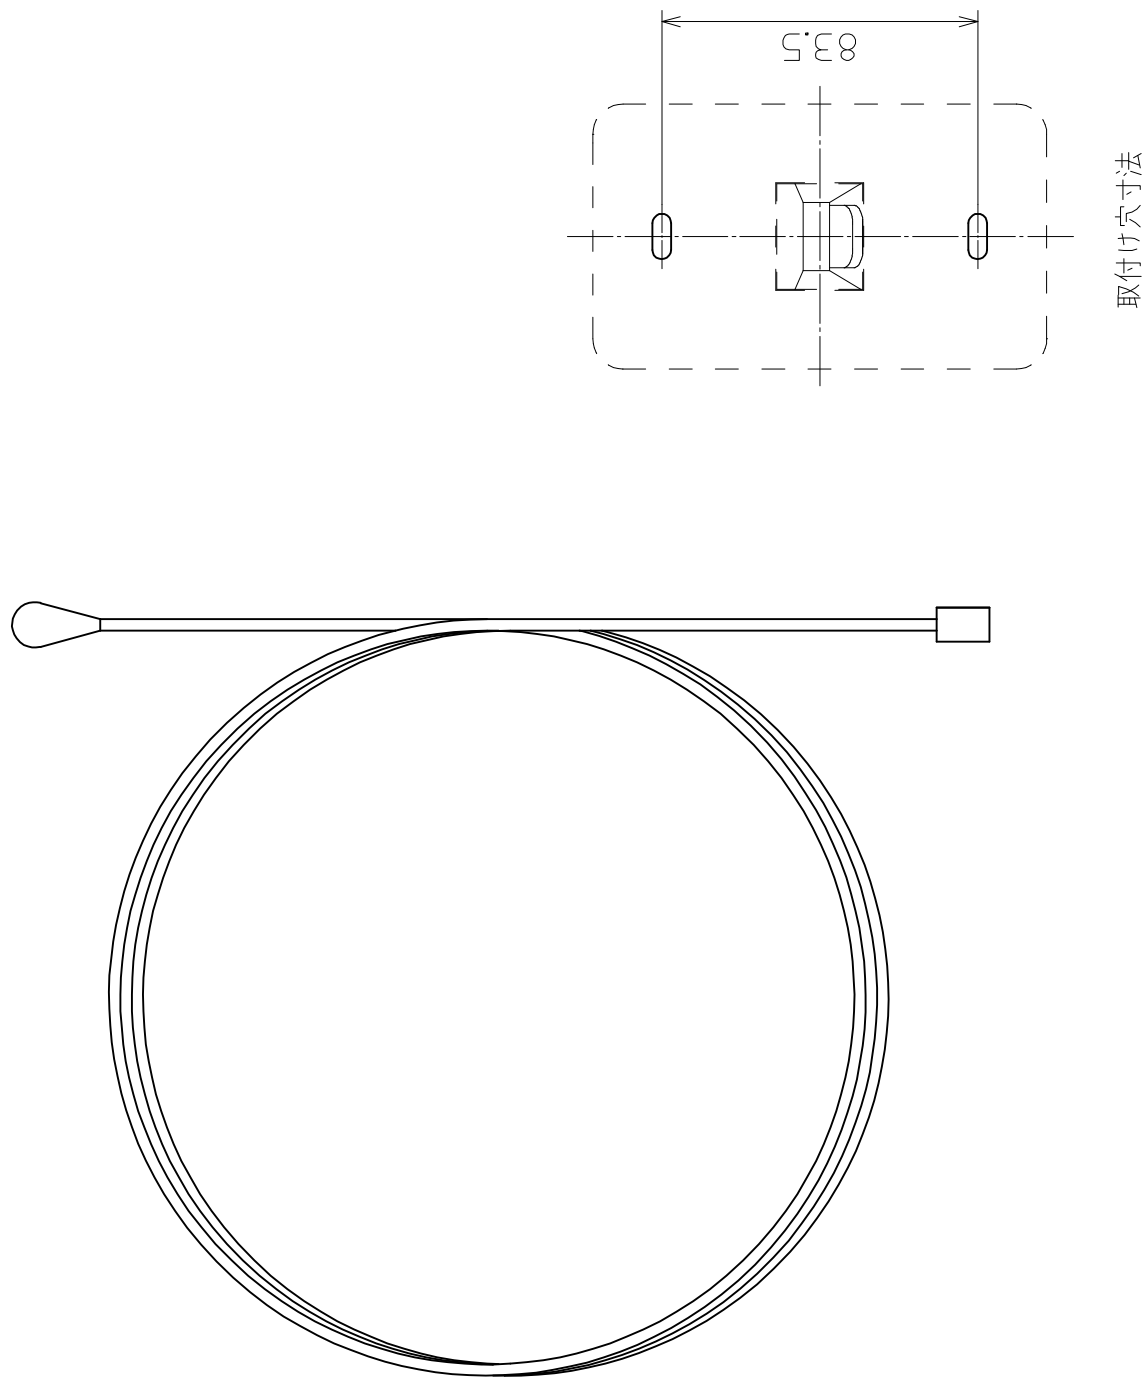

付属品：気密ボックス ×1
インシュロック ×1

注意) この室温センサーは、セーブ運転対応の温水ボイラー専用です。
配線を露出で取付ける場合には、別途、松下電工製 継枠 WN8070W をご使用ください。

納入仕様書		名称	室温センサー
		形式名	CEK-15SA
サンデン株式会社			