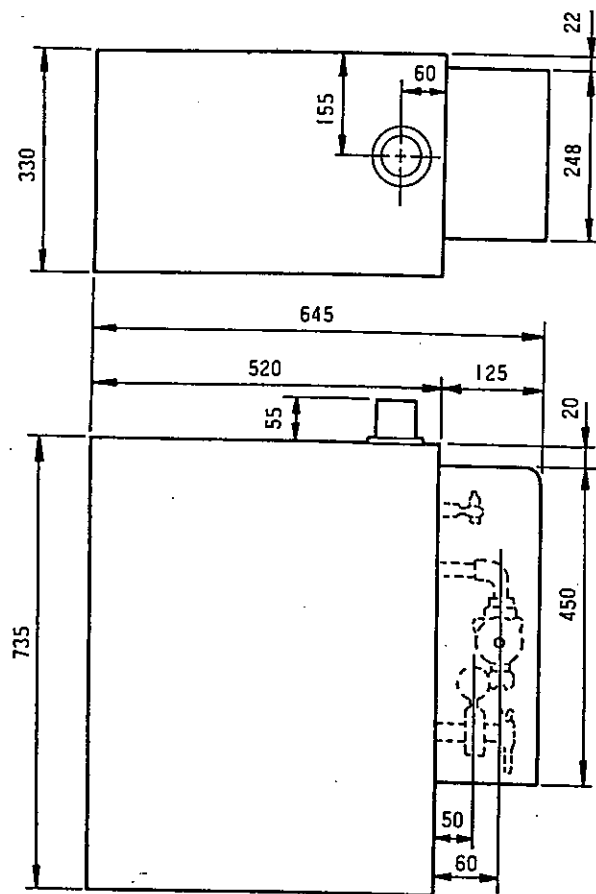

<外形寸法図> (単位: mm)

<仕様>

形式名	CEB-L072C-R
種類	屋外用開放形
燃料消費量	灯油 (JIS1号灯油) 0.91/h
暖房出力	7.76kw (6,670kcal/h)
温水温度	調節範囲83~26℃
伝熱面積	0.36㎡
使用水圧	最高98.1kpa (1.0kgf/cm <sup>2</sup> )
電源	100V 50/60Hz
消費電力	点火時・・・580/600W 燃焼時・・・130/155W 燃焼休止時・・・90/110W
外形寸法	高さ735mm 幅645mm 奥行330mm
重量	48kg
安全装置	対震自動消火装置・燃焼安全装置・過熱防止装置・ 停電時安全装置・安全弁・電流ヒューズ(10A)・ 温度ヒューズ(129℃)