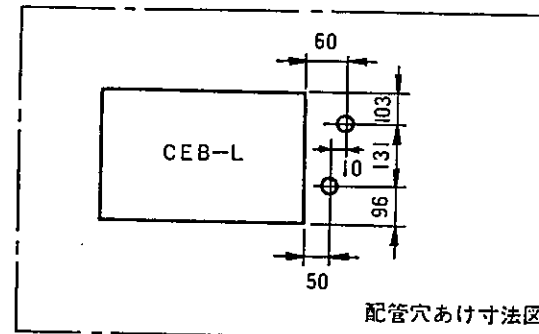

<外形寸法図> (単位: mm)

<仕様>

形式名	CEB-L072C-R
種類	屋外用開放形
燃料消費量	灯油 (JIS1号灯油) 0.91/h
暖房出力	7.76kw (6,670kcal/h)
温水温度	調節範囲83~26℃
伝熱面積	0.36㎡
使用水圧	最高98.1kpa (1.0kgf/cm <sup>2</sup> )
電源	100V 50/60Hz
消費電力	点火時・・・580/600W 燃焼時・・・130/155W 燃焼休止時・・・90/110W
外形寸法	高さ735mm 幅645mm 奥行330mm
重量	48kg
安全装置	対震自動消火装置・燃焼安全装置・過熱防止装置・ 停電時安全装置・安全弁・電流ヒューズ(10A)・ 温度ヒューズ(129℃)