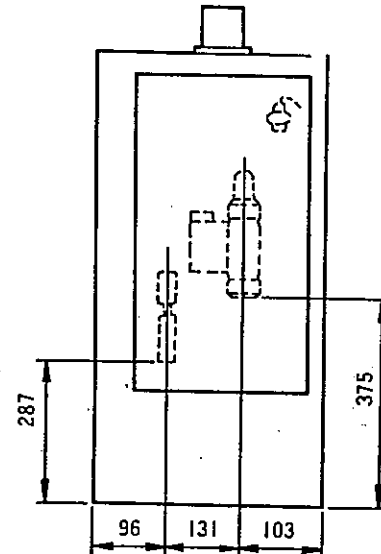

<外形寸法図> (単位: mm)

<仕様>

形式名	CEB-L072C-R
種類	屋外用開放形
燃料消費量	灯油 (JIS1号灯油) 0.91/h
暖房出力	7.76kw (6,670kcal/h)
温水温度	調節範囲83~26℃
伝熱面積	0.36㎡
使用水圧	最高98.1kpa (1.0kgf/cm <sup>2</sup> )
電源	100V 50/60Hz
消費電力	点火時・・・580/600W 燃焼時・・・130/155W 燃焼休止時・・・90/110W
外形寸法	高さ735mm 幅645mm 奥行330mm
重量	48kg
安全装置	対震自動消火装置・燃焼安全装置・過熱防止装置・ 停電時安全装置・安全弁・電流ヒューズ(10A)・ 温度ヒューズ(129℃)