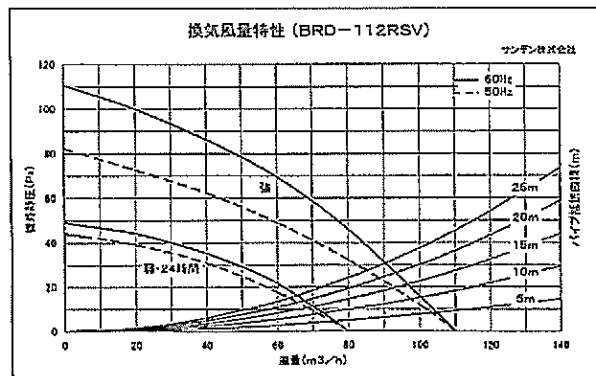

天井開口寸法
190mm×360mm
接続ダクト
呼び径 φ100

仕様表

形式名	BRD-112RSV	
標準価格 (円)		
定格電圧	AC100V 50Hz/60Hz	
消費電力 (W)	乾燥	1210/1230
	暖房	強:1140/1160 弱:960/900
	涼風	強:42/48 弱:36/36
	換気	強:16/18
	弱・24時間	13/14
	お風呂	0/0
ドライ	320/340	
換気風量 (m³/h)	強	110/110
	弱・24時間	80/80
お風呂	0/0	
循環風量 (m³/h)	強:230/235 弱:130/120	
騒音値 (dB)	乾燥	48/49
	暖房	強:44/45 弱:36/35
	涼風	強:44/45 弱:38/37
	換気	強:40/39
	弱・24時間	33/33
	お風呂	0/0
ドライ	44/45	
外形寸法 (mm)	本体	縦350×横420×高さ210
	リモコン	縦120×横116×奥行7(埋設)
本体取付寸法 (mm)	縦290×横360×高さ190	
本体質量 (Kg)	6.5	
ヒーター	PTCセラミックヒーター	
循環吸い込口フィルター	有り	
リモコンコード	4m(9芯)	
接続ダクト	排気 φ100mm(着脱式ダクト接続口)	
材質	本体	ステンレス鋼板
	フロントパネル	耐熱ABS樹脂
付属品	リモコン ダクト接続口 (排気用) 取扱説明書 設置説明書	