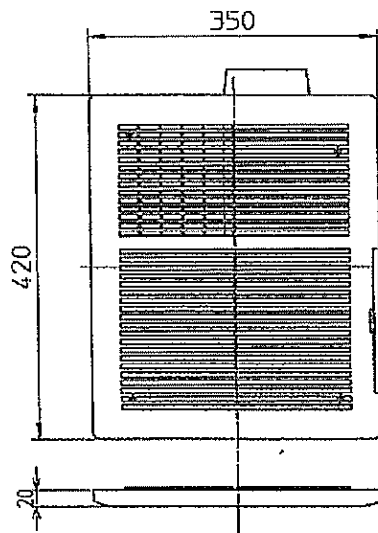

天井開口寸法
190mm×360mm
接続ダクト
呼び径 φ100

仕様表

形式名	BRD-112RSV	
標準価格 (円)		
定格電圧	AC100V 50Hz/60Hz	
消費電力 (W)	乾燥	1210/1230
	暖房	強:1140/1160 弱:960/900
	涼風	強:42/48 弱:36/36
	換気	強:16/18
	弱・24時間	13/14
	お風呂	0/0
ドライ	320/340	
換気風量 (m³/h)	強	110/110
	弱・24時間	80/80
お風呂	0/0	
循環風量 (m³/h)	強:230/235 弱:130/120	
騒音値 (dB)	乾燥	48/49
	暖房	強:44/45 弱:36/35
	涼風	強:44/45 弱:38/37
	換気	強:40/39
	弱・24時間	33/33
	お風呂	0/0
ドライ	44/45	
外形寸法 (mm)	本体	縦350×横420×高さ210
	リモコン	縦120×横116×奥行7(埋設)
本体取付寸法 (mm)	縦290×横360×高さ190	
本体質量 (Kg)	6.5	
ヒーター	PTCセラミックヒーター	
循環吸い込口フィルター	有り	
リモコンコード	4m(9芯)	
接続ダクト	排気 φ100mm(着脱式ダクト接続口)	
材質	本体	ステンレス鋼板
	フロントパネル	耐熱ABS樹脂
付属品	リモコン ダクト接続口 (排気用) 取扱説明書 設置説明書	