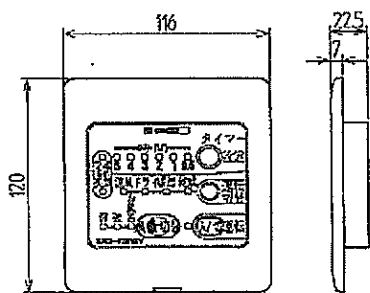

天井開口寸法
190mm×360mm
接続ダクト
呼び径 φ100

仕様表

形式名	BRD-112RSV	
標準価格 (円)		
定格電圧	AC100V 50Hz/60Hz	
消費電力 (W)	乾燥	1210/1230
	暖房	強:1140/1160 弱:960/900
	涼風	強:42/48 弱:36/36
	換気	強:16/18
	弱・24時間	13/14
	お風呂	0/0
ドライ	320/340	
換気風量 (m³/h)	強	110/110
	弱・24時間	80/80
お風呂	0/0	
循環風量 (m³/h)	強:230/235 弱:130/120	
騒音値 (dB)	乾燥	48/49
	暖房	強:44/45 弱:36/35
	涼風	強:44/45 弱:38/37
	換気	強:40/39
	弱・24時間	33/33
	お風呂	0/0
ドライ	44/45	
外形寸法 (mm)	本体	縦350×横420×高さ210
	リモコン	縦120×横116×奥行7(埋設)
本体取付寸法 (mm)	縦290×横360×高さ190	
本体質量 (Kg)	6.5	
ヒーター	PTCセラミックヒーター	
循環吸い込口フィルター	有り	
リモコンコード	4m(9芯)	
接続ダクト	排気 φ100mm(着脱式ダクト接続口)	
材質	本体	ステンレス鋼板
	フロントパネル	耐熱ABS樹脂
付属品	リモコン ダクト接続口 (排気用) 取扱説明書 設置説明書	