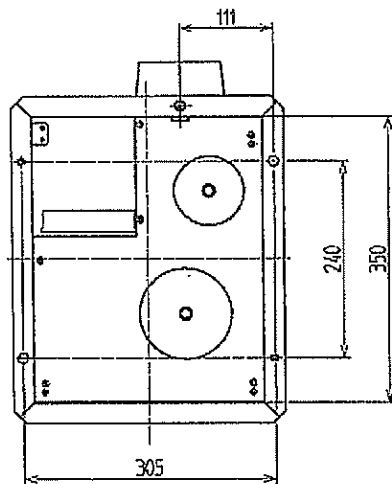

天井開口寸法
190mm×360mm
接続ダクト
呼び径 φ100

仕様表

形式名	BRD-112RSV	
標準価格 (円)		
定格電圧	AC100V 50Hz/60Hz	
消費電力 (W)	乾燥	1210/1230
	暖房	強:1140/1160 弱:960/900
	涼風	強:42/48 弱:36/36
	換気	強:16/18
	弱・24時間	13/14
	お風呂	0/0
ドライ	320/340	
換気風量 (m³/h)	強	110/110
	弱・24時間	80/80
お風呂	0/0	
循環風量 (m³/h)	強:230/235 弱:130/120	
騒音値 (dB)	乾燥	48/49
	暖房	強:44/45 弱:36/35
	涼風	強:44/45 弱:38/37
	換気	強:40/39
	弱・24時間	33/33
	お風呂	0/0
ドライ	44/45	
外形寸法 (mm)	本体	縦350×横420×高さ210
	リモコン	縦120×横116×奥行7(埋設)
本体取付寸法 (mm)	縦290×横360×高さ190	
本体質量 (Kg)	6.5	
ヒーター	PTCセラミックヒーター	
循環吸い込口フィルター	有り	
リモコンコード	4m(9芯)	
接続ダクト	排気 φ100mm(着脱式ダクト接続口)	
材質	本体	ステンレス鋼板
	フロントパネル	耐熱ABS樹脂
付属品	リモコン ダクト接続口 (排気用) 取扱説明書 設置説明書	