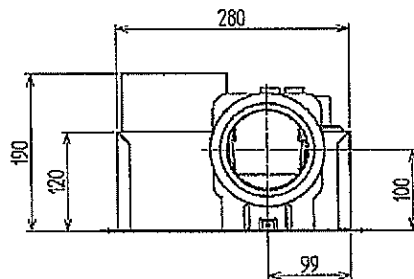

天井開口寸法
190mm×360mm
接続ダクト
呼び径 φ100

仕様表

形式名	BRD-112RSV	
標準価格 (円)		
定格電圧	AC100V 50Hz/60Hz	
消費電力 (W)	乾燥	1210/1230
	暖房	強:1140/1160 弱:960/900
	涼風	強:42/48 弱:36/36
	換気	強:16/18
	弱・24時間	13/14
	お風呂	0/0
ドライ	320/340	
換気風量 (m³/h)	強	110/110
	弱・24時間	80/80
お風呂	0/0	
循環風量 (m³/h)	強:230/235 弱:130/120	
騒音値 (dB)	乾燥	48/49
	暖房	強:44/45 弱:36/35
	涼風	強:44/45 弱:38/37
	換気	強:40/39
	弱・24時間	33/33
	お風呂	0/0
ドライ	44/45	
外形寸法 (mm)	本体	縦350×横420×高さ210
	リモコン	縦120×横116×奥行7(埋設)
本体取付寸法 (mm)	縦290×横360×高さ190	
本体質量 (Kg)	6.5	
ヒーター	PTCセラミックヒーター	
循環吸い込口フィルター	有り	
リモコンコード	4m(9芯)	
接続ダクト	排気 φ100mm(着脱式ダクト接続口)	
材質	本体	ステンレス鋼板
	フロントパネル	耐熱ABS樹脂
付属品	リモコン ダクト接続口 (排気用) 取扱説明書 設置説明書	

納入仕様書

名称	浴室暖房・換気・乾燥機
形式名	BRD-112RSV
サンデン株式会社	