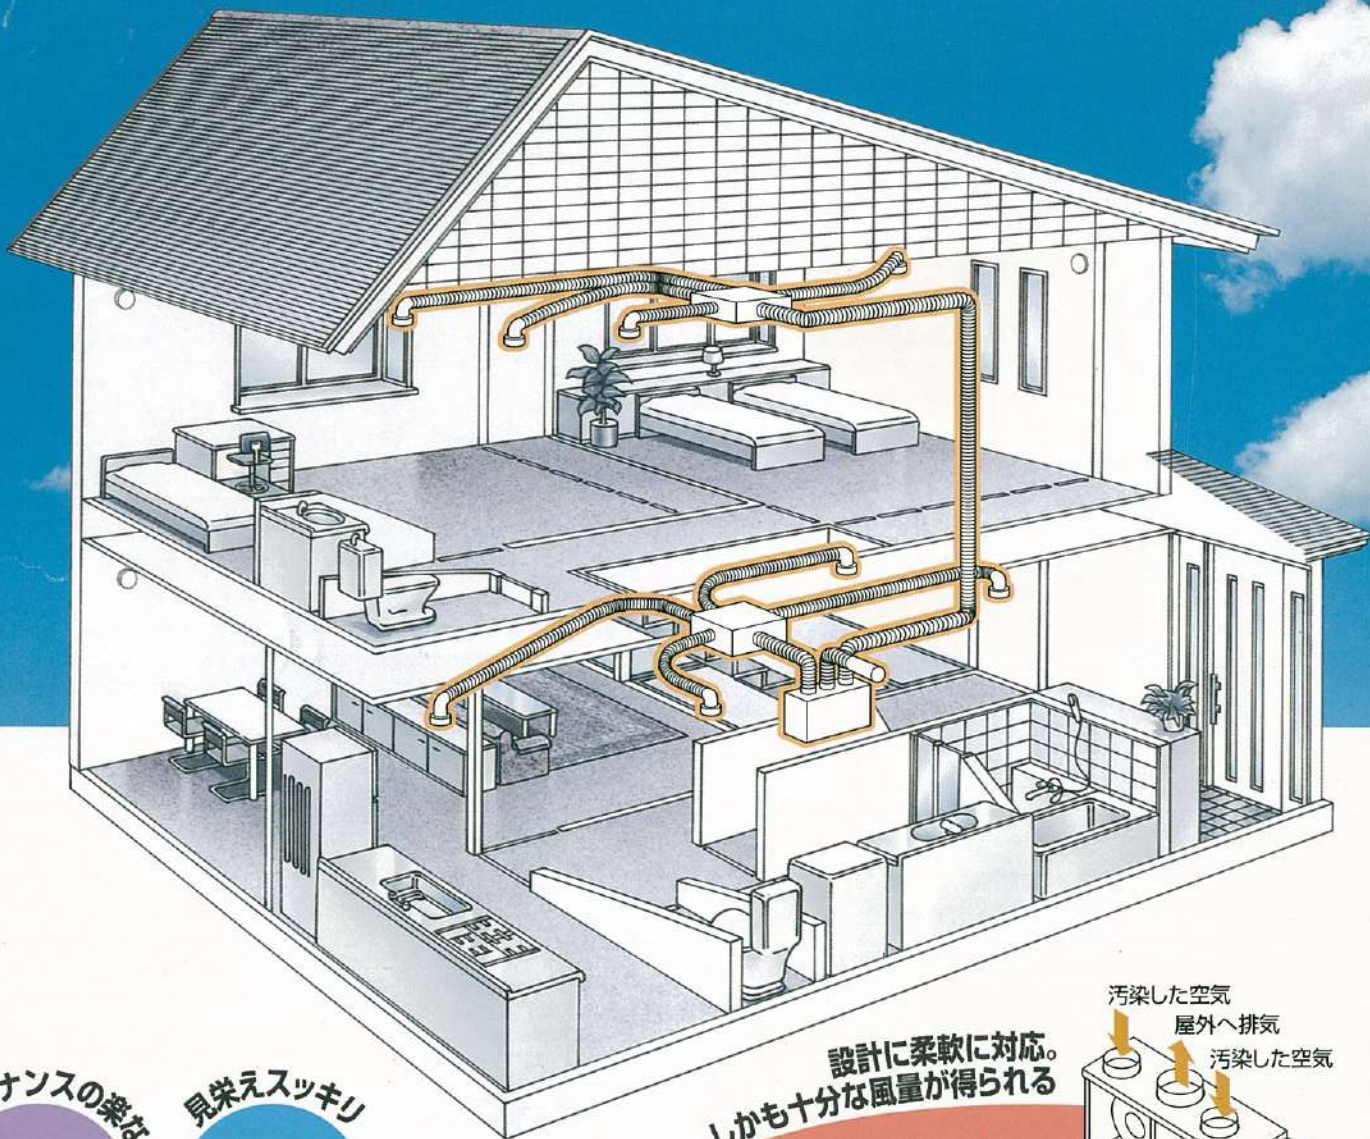

サンデン

高気密・高断熱住宅用 排気型計画換気システム

窓を開けずに自然給気。家中の空気をいつも新鮮に保ちます。

トイレ、ユーティリティなどから汚れた空気をダクトで排出し、その分だけ居室部分のレジスターから自然給気するシステムです。

メンテナンスの楽な

壁掛型

見栄えスッキリ

埋込型

多彩なラインナップ

設計に柔軟に対応。
しかも十分な風量が得られる

**フレキダクト
配管対応型**

排気型換気ユニット

(300m³/hタイプ)
CEV-301E

- 換気量: 最大270~最小90m³/h
- 消費電力: 最大110/120W (50/60Hz)
- 本体寸法 (mm): 幅497×高さ310×奥行230
- 重量: 10.5kg
- 騒音: 40dB以下

(300m³/h天井隠ぺイタイプ)

CEV-301E-B

- 換気量: 最大260~最小90m³/h
- 消費電力: 最大110/120W (50/60Hz)
- 本体寸法 (mm): 幅413×高さ212×奥行474
- 重量: 11.5kg
- 騒音: 37dB以下

(400m³/hタイプ)

CEV-401E

- 換気量: 最大400~最小140m³/h
- 消費電力: 最大115/125W (50/60Hz)
- 本体寸法 (mm): 幅697×高さ330×奥行276
- 重量: 20kg
- 騒音: 43dB以下

いつも新鮮な空気を供給するから健康的。

屋内空気を清浄で快適な状態に保つために必要な量だけを計画的に換気しますので、1日中新鮮で爽やかな空気が住まいにあふれます。

その理由3

カビの発生を抑えるから衛生的。

屋内で発生する水蒸気の滞留をなくし、アレルギーの原因となるカビの発生を抑えるので衛生的です。窓を開けない換気ですからホコリも少なく、掃除も楽になります。

排気型 計画換気システム

1 排気用丸形フード

2 本体取付例