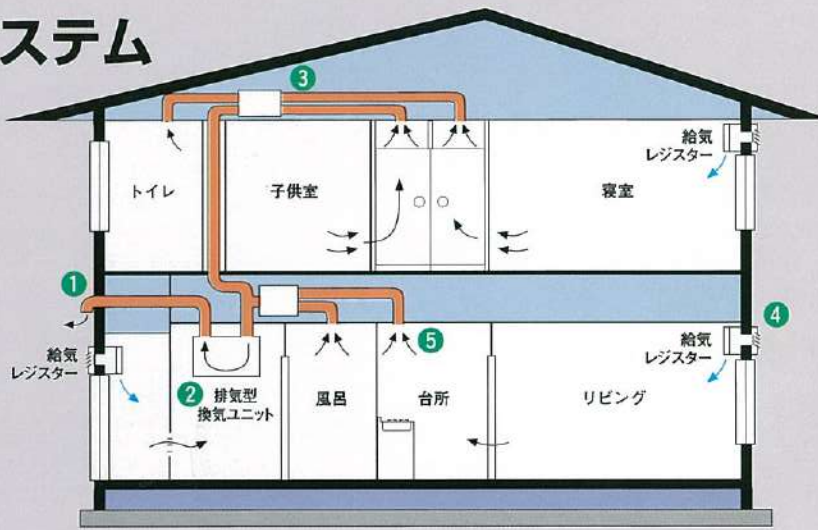

いつも新鮮な空気を供給するから健康的。

屋内空気を清浄で快適な状態に保つために必要な量だけを計画的に換気しますので、1日中新鮮で爽やかな空気が住まいにあふれます。

その理由3

カビの発生を抑えるから衛生的。

屋内で発生する水蒸気の滞留をなくし、アレルギーの原因となるカビの発生を抑えるので衛生的です。窓を開けない換気ですからホコリも少なく、掃除も楽になります。

排気型 計画換気システム

1 排気用丸形フード

2 本体取付例

3 分岐チャンバー

4 給気レジスター

5 吸込グリル

排気型換気システムの特長

- ダクト配管が排気側だけですので、イニシャルコストが安くすみます。
- 消費電力を抑えた経済設計による24時間運転。
- 家の大きさに応じて、きめ細かい換気量の設定が可能。
- 高気密住宅でも気にならない、低騒音設計。
- 高静圧タイプのファンモーターを採用しているので、確実な風量を得られます。

安全に関するご注意

- ご使用前に、取扱説明書を必ずお読みのうえ、正しくお使いください。
- 異常時には使用しないでください。