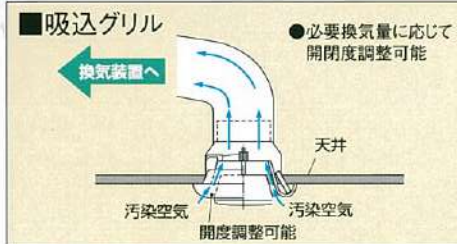

いつも新鮮な空気を供給するから健康的。

屋内空気を清浄で快適な状態に保つために必要な量だけを計画的に換気しますので、1日中新鮮で爽やかな空気が住まいにあふれます。

その理由3

カビの発生を抑えるから衛生的。

屋内で発生する水蒸気の滞留をなくし、アレルギーの原因となるカビの発生を抑えるので衛生的です。窓を開けない換気ですからホコリも少なく、掃除も楽になります。

排気型 計画換気システム

1 排気用丸形フード

2 本体取付例

3 分岐チャンバー

4 給気レジスター

5 吸込グリル

排気型換気システムの特長

- ダクト配管が排気側だけですので、イニシャルコストが安くすみます。
- 消費電力を抑えた経済設計による24時間運転。
- 家の大きさに応じて、きめ細かい換気量の設定が可能。
- 高気密住宅でも気にならない、低騒音設計。
- 高静圧タイプのファンモーターを採用しているので、確実な風量を得られます。

安全に関するご注意

- ご使用前に、取扱説明書を必ずお読みのうえ、正しくお使いください。
- 異常時には使用しないでください。