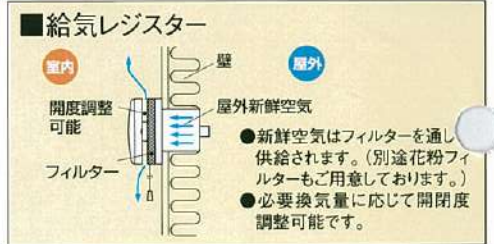

いつも新鮮な空気を供給するから健康的。

屋内空気を清浄で快適な状態に保つために必要な量だけを計画的に換気しますので、1日中新鮮で爽やかな空気が住まいにあふれます。

その理由3

カビの発生を抑えるから衛生的。

屋内で発生する水蒸気の滞留をなくし、アレルギーの原因となるカビの発生を抑えるので衛生的です。窓を開けない換気ですからホコリも少なく、掃除も楽になります。

排気型 計画換気システム

1 排気用丸形フード

2 本体取付例

3 分岐チャンバー

4 給気レジスター

5 吸込グリル

排気型換気システムの特長

- ダクト配管が排気側だけですので、イニシャルコストが安くすみます。
- 消費電力を抑えた経済設計による24時間運転。
- 家の大きさに応じて、きめ細かい換気量の設定が可能。
- 高気密住宅でも気にならない、低騒音設計。
- 高静圧タイプのファンモーターを採用しているので、確実な風量を得られます。

安全に関するご注意

- ご使用前に、取扱説明書を必ずお読みのうえ、正しくお使いください。
- 異常時には使用しないでください。