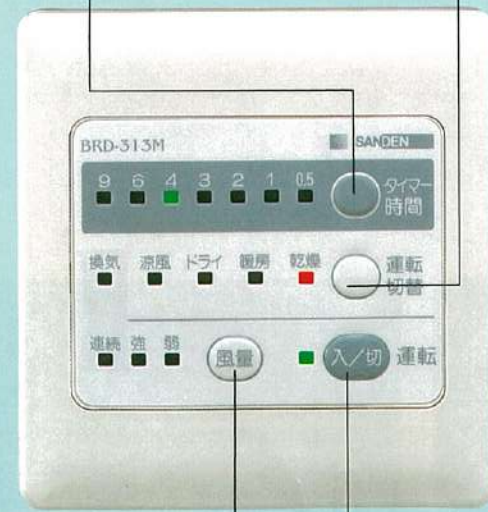

仕上げが美しい薄型リモコン

- ●埋設施工7mm、露出取付でも23mmの薄さで仕上がりがきれいです。
- ●タイマーセットは簡単なプリセット方式採用。決められた希望時間を押してセットするだけです。
- ●使用頻度の高い設定はメモリーでき、簡単にセットすることができます。

タイマー時間設定スイッチ 運転切替スイッチ

風量切替スイッチ 運転入/切スイッチ