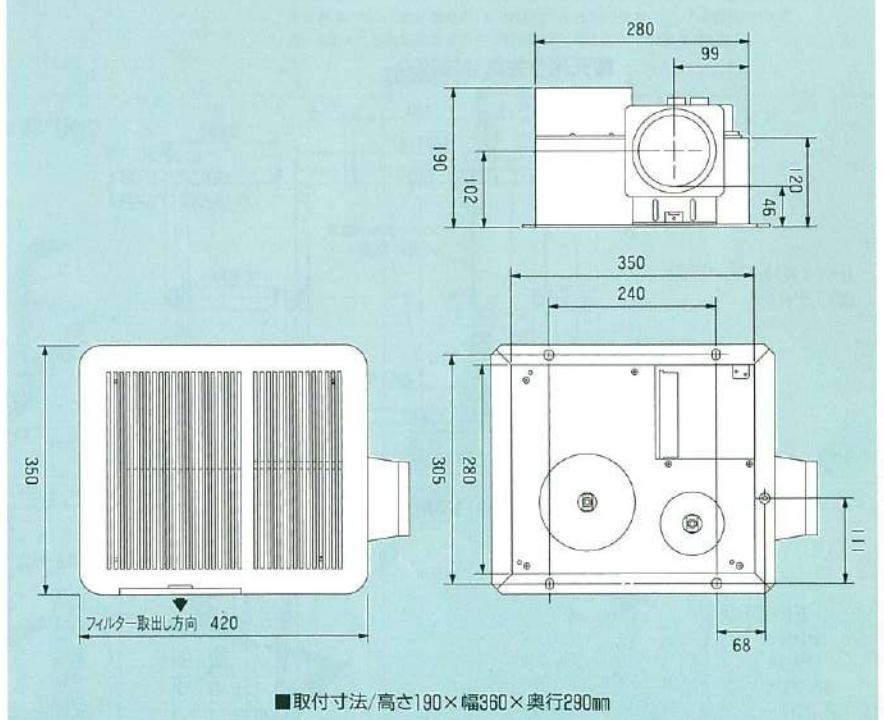

外形寸法図(単位:mm)