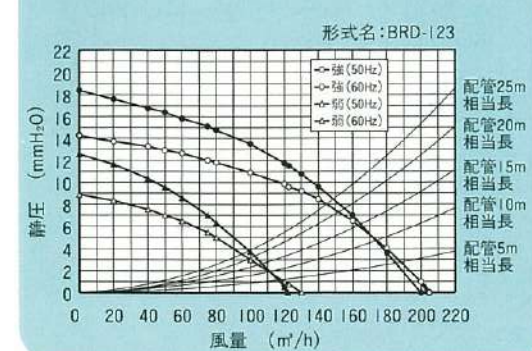

浴室衣類乾燥・換気・暖房・涼風＋洗面所換気

2室同時換気タイプ

BRD-213M 本体標準価格 **¥135,000**
※取り付け工事及び消費税は含んでおりません。

浴室と洗面所の換気風量バランスが、現場で設定可能。
副吸い込み口は、2方向の中から選択可能。

- ●浴室換気・乾燥・暖房・涼風・衣類乾燥の基本機能に、洗面所(脱衣所)の換気をプラスしました。
- ●換気風量のバランス2:1→3:1設定が可能
- ●副吸い込みダクトの接続口は2方向可能。

- ■本体外形寸法/高さ230(フロントパネル20を含む)×幅470×奥行470mm
- ■取付寸法/高さ210×幅410×奥行410mm
- ■本体重量/10kg
- ■天吊り金具別売り

定格電圧	100V 50/60Hz	
消費電力 50/60Hz (W)	乾燥	1300/1300
	暖房	強:1260/1250 弱:1180/1100
	涼風	強: 65/75 弱: 50/55
	換気	強: 30/37 弱: 25/27
	ドライ	440/450

浴室乾燥機に対する配線例

静圧-風量特性

外形寸法図(単位:mm)

浴室衣類乾燥・換気・暖房・涼風

1室換気タイプ

BRD-123 本体標準価格 **¥128,000**
※取り付け工事及び消費税は含んでおりません。

排気2方向選択可能。
大風量タイプで、大きな浴室でもラクラク対応。

- ●浴室換気・乾燥・暖房・涼風と浴室での衣類乾燥が可能な、浴室に必要な機能をすべて揃えました。
- ●1.5坪までの浴室に対応する余裕の乾燥能力。工事も簡単です。

- ■本体外形寸法/高さ215(フロントパネル20を含む)×幅470×奥行470mm
- ■取付寸法/高さ195×幅410×奥行410mm
- ■本体重量/8.9kg
- ■天吊り金具別売り

定格電圧	100V 50/60Hz	
消費電力 50/60Hz (W)	乾燥	1320/1320
	暖房	強:1280/1270 弱:1180/1080
	涼風	強: 66/74 弱: 52/54
	換気	強: 33/37 弱: 26/27
	ドライ	420/430

浴室乾燥機に対する配線例

静圧-風量特性

外形寸法図(単位:mm)