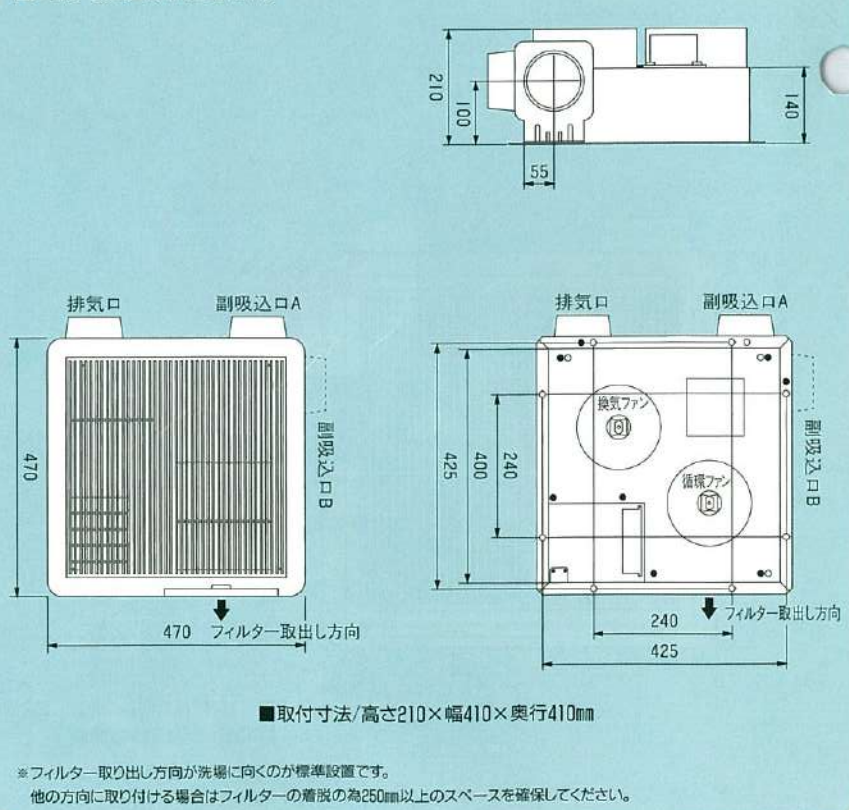

外形寸法図(単位:mm)