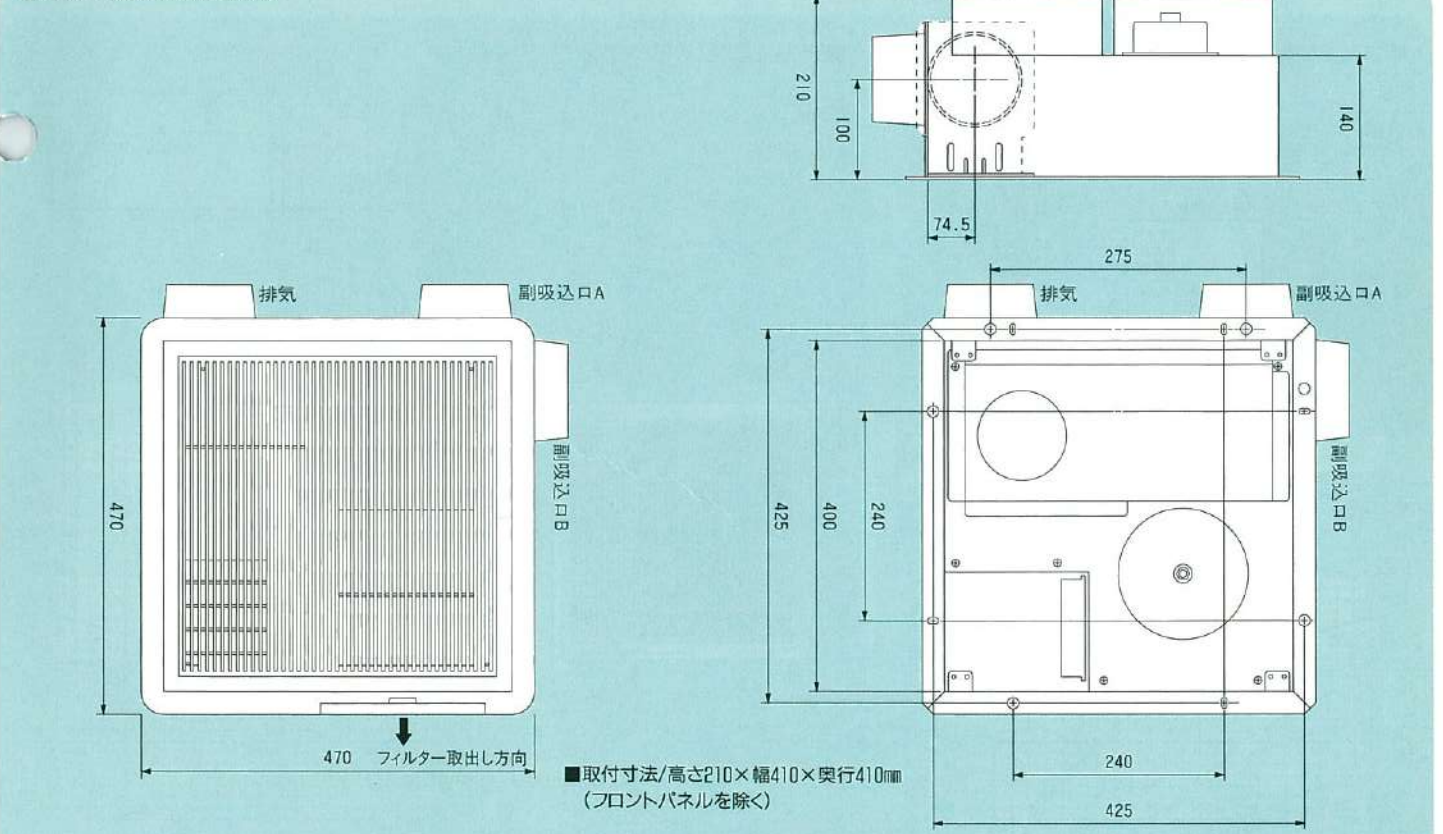

■外形寸法図(単位:mm)

※フィルター取り出し方向が洗場に向くのが標準設置です。他の方向に取り付ける場合はフィルターの薄さの為250mm以上のスペースを確保してください。