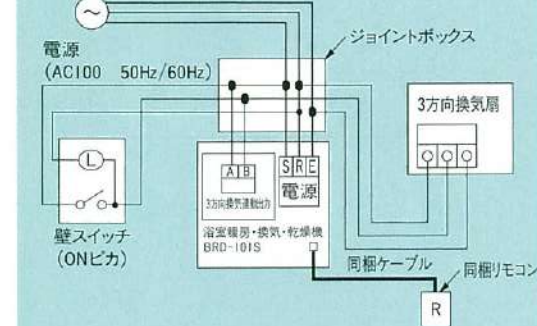

浴室乾燥機に対する配線例