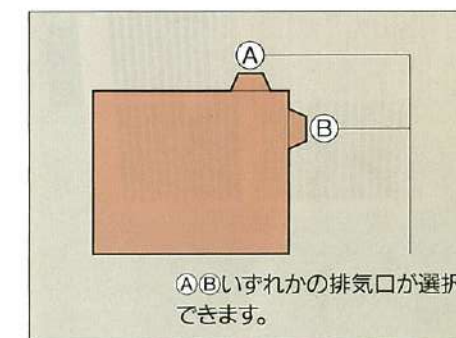

- ●浴室換気・乾燥・暖房・涼風と浴室での衣類乾燥が可能な、浴室に必要な機能をすべて揃えました。
- ●1.5坪までの浴室に対応する余裕の乾燥能力。工事も簡単です。

- ■本体外形寸法/高さ215(フロントパネル20を含む)×幅470×奥行470mm
- ■取付寸法/高さ195×幅410×奥行410mm
- ■本体重量/8.9kg
- ■天吊り金具別売り

定格電圧	100V 50/60Hz	
消費電力 50/60Hz (W)	乾燥	1320/1320
	暖房	強:1280/1270 弱:1180/1080
	涼風	強: 66/74 弱: 52/54
	換気	強: 33/37 弱: 26/27
	ドライ	420/430