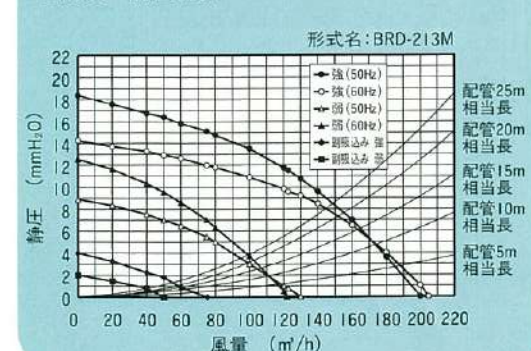

浴室衣類乾燥・換気・暖房・涼風＋洗面所換気

2室同時換気タイプ

BRD-213M 本体標準価格 **¥135,000**
※取り付け工事及び消費税は含んでおりません。

浴室と洗面所の換気風量バランスが、現場で設定可能。
副吸い込み口は、2方向の中から選択可能。

- ●浴室換気・乾燥・暖房・涼風・衣類乾燥の基本機能に、洗面所(脱衣所)の換気をプラスしました。
- ●換気風量のバランス2:1→3:1設定が可能
- ●副吸い込みダクトの接続口は2方向可能。

- ■本体外形寸法/高さ230(フロントパネル20を含む)×幅470×奥行470mm
- ■取付寸法/高さ210×幅410×奥行410mm
- ■本体重量/10kg
- ■天吊り金具別売り

定格電圧	100V 50/60Hz	
消費電力 50/60Hz (W)	乾燥	1300/1300
	暖房	強:1260/1250 弱:1180/1100
	涼風	強: 65/75 弱: 50/55
	換気	強: 30/37 弱: 25/27
	ドライ	440/450

浴室乾燥機に対する配線例

静圧-風量特性

外形寸法図(単位:mm)

浴室衣類乾燥・換気・暖房・涼風

1室換気タイプ

BRD-123 本体標準価格 **¥128,000**
※取り付け工事及び消費税は含んでおりません。

排気2方向選択可能。
大風量タイプで、大きな浴室でもラクラク対応。

- ●浴室換気・乾燥・暖房・涼風と浴室での衣類乾燥が可能な、浴室に必要な機能をすべて揃えました。
- ●1.5坪までの浴室に対応する余裕の乾燥能力。工事も簡単です。

- ■本体外形寸法/高さ215(フロントパネル20を含む)×幅470×奥行470mm
- ■取付寸法/高さ195×幅410×奥行410mm
- ■本体重量/8.9kg
- ■天吊り金具別売り

定格電圧	100V 50/60Hz	
消費電力 50/60Hz (W)	乾燥	1320/1320
	暖房	強:1280/1270 弱:1180/1080
	涼風	強: 66/74 弱: 52/54
	換気	強: 33/37 弱: 26/27
	ドライ	420/430

浴室乾燥機に対する配線例

静圧-風量特性

外形寸法図(単位:mm)