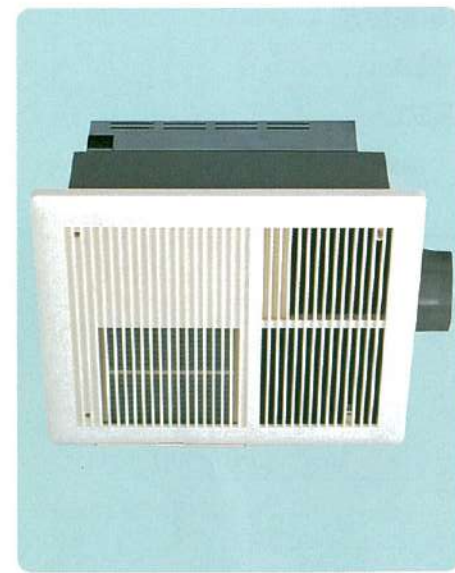

### 外形寸法図(単位:mm)

浴室衣類乾燥・換気・暖房・涼風 + 中間ファン連動

# 中間ファン連動タイプ

BRD-101S 本体標準価格 ¥108,000  
※取り付け工事及び消費税は含んでおりません。

使いやすいコンパクト設計。  
中間ダクトファンに接続して使用。

- 浴室換気・乾燥・暖房・涼風と浴室での衣類乾燥が可能な、浴室に必要な機能をすべて揃えました。
- 取付スペースは天井裏190mmあれば可能で重量も6.5kgと軽量です。
- 小型・軽量でリモコン操作など基本機能は大型タイプと同等。