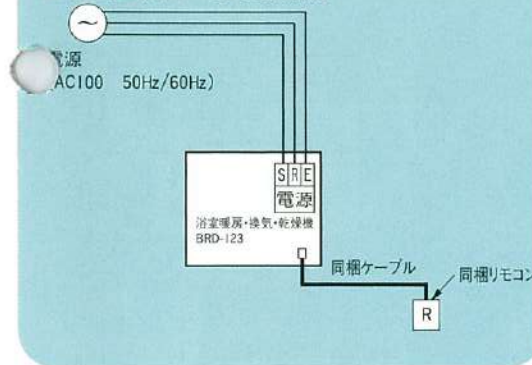

浴室乾燥機に対する配線例