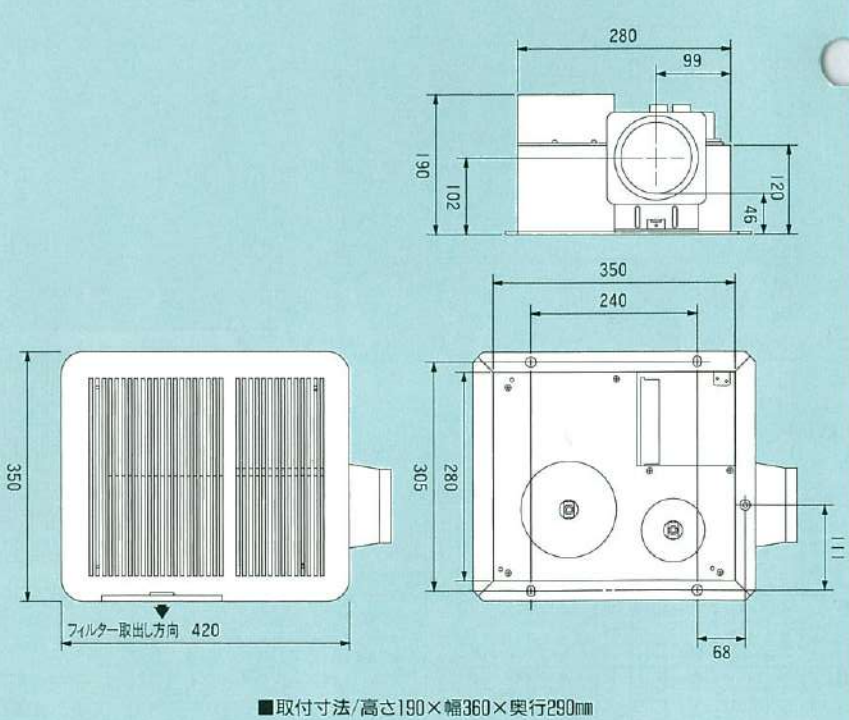

外形寸法図(単位:mm)