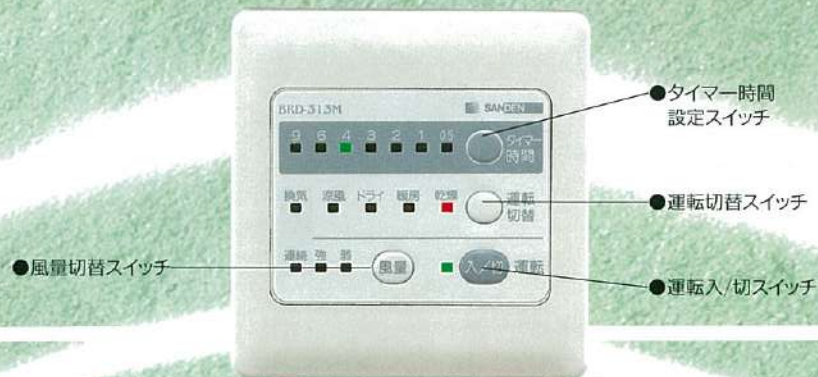

写真のリモコンはBRD-313Mタイプ

**省エネ**  
電気代を節約する浴室乾燥モード (ドライモード)

同じ乾燥モードで、衣類乾燥モードと比較すると浴室乾燥は電気代を約1/3に抑えます。梅雨時など浴室だけ乾燥したい場合には大変経済的です。

**カンタン**  
使いやすさに徹したリモコン

乾燥・暖房・涼風・換気など、すべての操作はタイマー付リモコン・スイッチを押すだけです。タイマーセットは、あえてデジタル表示を使わず、プリセット方式を採用。30分から9時間まで、7種類の中から希望の時間に簡単セットできます。操作性・快適性を追求した使いやすい機能を装備して、お年寄りやお子様でも安心してご使用いただけます。