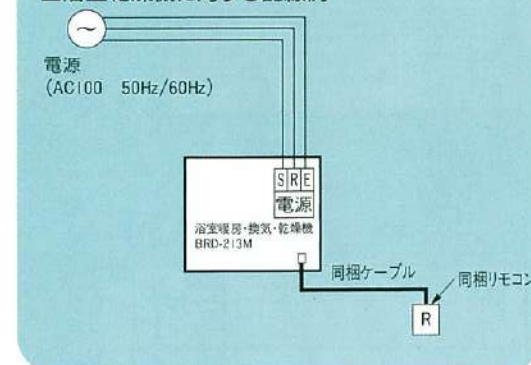

浴室乾燥機に対する配線例