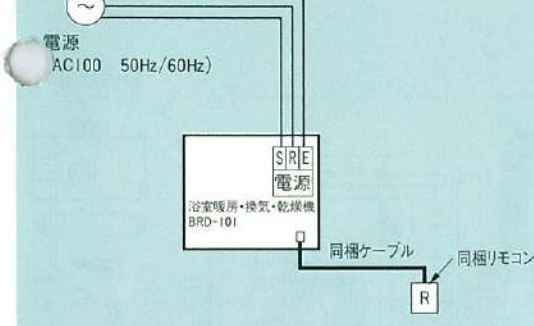

浴室乾燥機に対する配線例