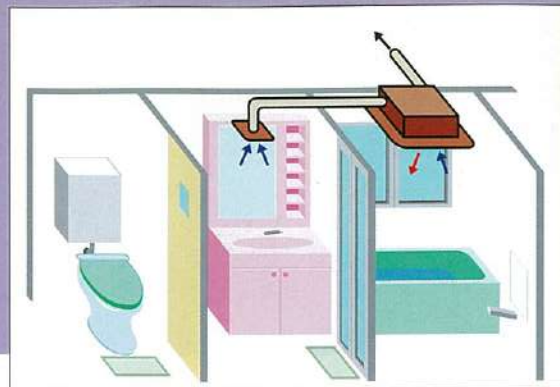

### ■外形寸法図(単位:mm)

※フィルター取り出し方向が洗場に向くのが標準設置です。他の方向に取り付ける場合はフィルターの薄さの為250mm以上のスペースを確保してください。

浴室衣類乾燥・換気・暖房・涼風＋洗面所換気

# 2室同時換気タイプ

BRD-213M 本体標準価格 **¥135,000**  
※取り付け工事及び消費税は含んでおりません。

浴室と洗面所の換気風量バランスが、現場で設定可能。  
 副吸い込み口は、2方向の中から選択可能。

- 浴室換気・乾燥・暖房・涼風・衣類乾燥の基本機能に、洗面所(脱衣所)の換気をプラスしました。
- 換気風量のバランス2:1→3:1設定が可能
- 副吸い込みダクトの接続口は2方向可能。