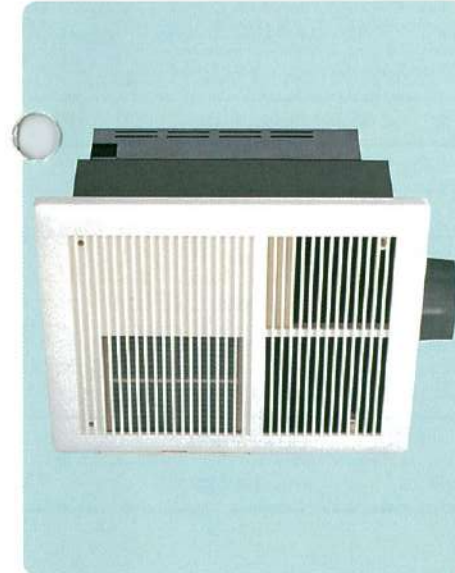

# 1室換気タイプ

BRD-101 本体標準価格 ¥98,000  
※取り付け工事及び消費税は含んでおりません。

使いやすいコンパクト設計。  
信頼と実績のベーシックタイプ。

- 浴室換気・乾燥・暖房・涼風と浴室での衣類乾燥が可能な、浴室に必要な機能をすべて揃えました。
- 取り付けスペースは天井裏190mmあれば可能で、重量も6.5kgと軽量です。
- 小型・軽量で、リモコン操作など基本機能は大型タイプと同等です。