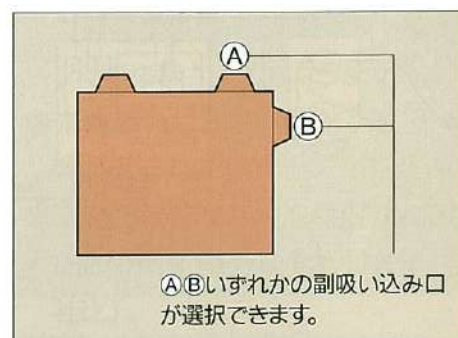

- ●浴室換気・乾燥・暖房・涼風・衣類乾燥の基本機能に、洗面所(脱衣所)の換気をプラスしました。
- ●換気風量のバランス2:1→3:1設定が可能
- ●副吸い込みダクトの接続口は2方向可能。

- ■本体外形寸法/高さ230(フロントパネル20を含む)×幅470×奥行470mm
- ■取付寸法/高さ210×幅410×奥行410mm
- ■本体重量/10kg
- ■天吊り金具別売り

定格電圧	100V 50/60Hz	
消費電力 50/60Hz (W)	乾燥	1300/1300
	暖房	強:1260/1250 弱:1180/1100
	涼風	強: 65/75 弱: 50/55
	換気	強: 30/37 弱: 25/27
	ドライ	440/450