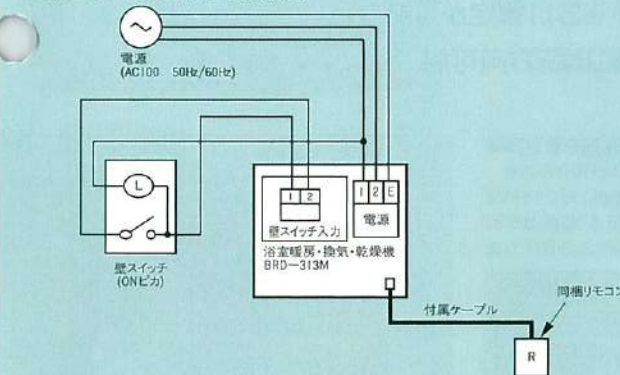

■浴室乾燥機に対する配線例