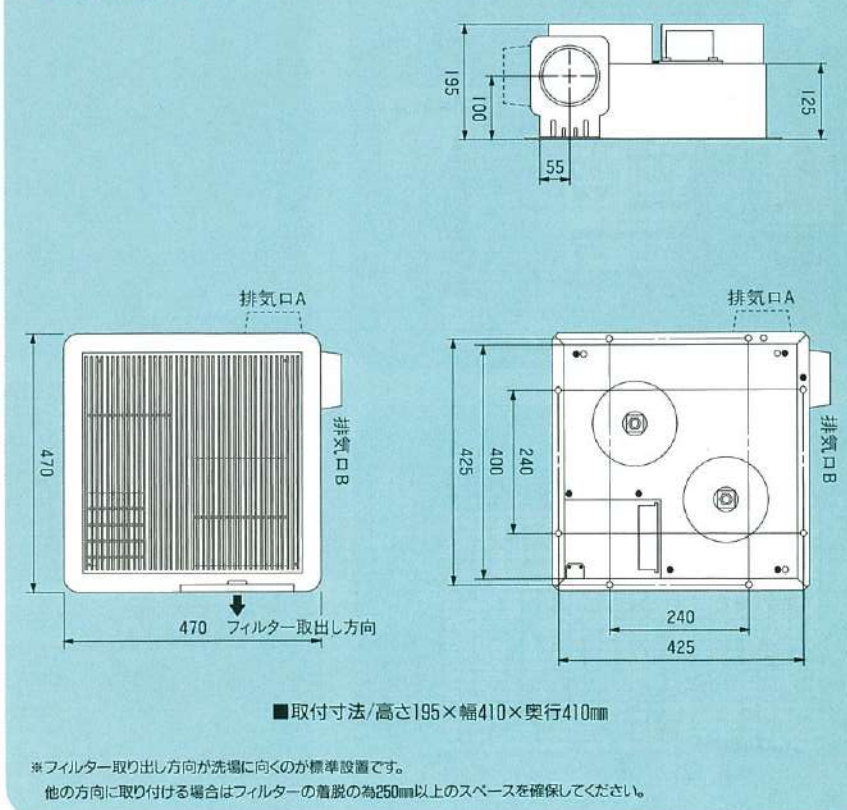

外形寸法図(単位:mm)