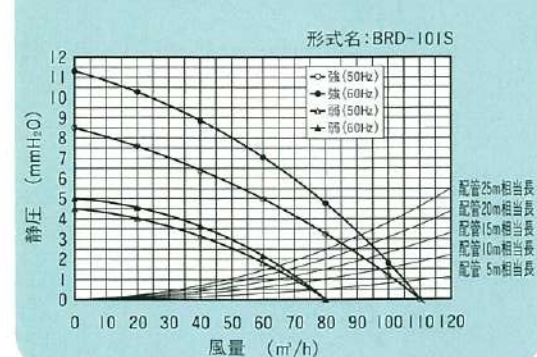

浴室衣類乾燥・換気・暖房・涼風 + 中間ファン連動

中間ファン連動タイプ

BRD-101S 本体標準価格 ¥108,000
※取り付け工事及び消費税は含んでおりません。

使いやすいコンパクト設計。
中間ダクトファンに接続して使用。

- ●浴室換気・乾燥・暖房・涼風と浴室での衣類乾燥が可能な、浴室に必要な機能をすべて揃えました。
- ●取付スペースは天井裏190mmあれば可能で重量も6.5kgと軽量です。
- ●小型・軽量でリモコン操作など基本機能は大型タイプと同等。

- ■本体外形寸法/高さ210(フロントパネル20を含む)×幅420×奥行350mm
- ■取付寸法/高さ190×幅360×奥行290mm
- ■本体重量/6.5kg
- ■天吊り金具別売り

定格電圧	100V 50/60Hz	
消費電力 50/60Hz (W)	乾燥	1180/1200
	暖房	強:1140/1160 弱:960/900
	涼風	強: 42/48 弱: 36/36
	換気	強: 16/18 弱: 13/14
	ドライ	320/340

※中間ダクトファンはBRD-101Sと連動運転した時に、BRD-101Sより換気能力が大きなものをお選びください。
※中間ダクトファンの本体外部は金属製であることが決められています。

浴室乾燥機に対する配線例

外形寸法図(単位:mm)

※フィルター取り出し方向が洗場に向くのが標準設置です。
他の方向に取り付ける場合はフィルターの着脱の為250mm以上のスペースを確保してください。

静圧-風量特性

浴室衣類乾燥・換気・暖房・涼風

1室換気タイプ

BRD-101 本体標準価格 ¥98,000
※取り付け工事及び消費税は含んでおりません。

使いやすいコンパクト設計。
信頼と実績のベーシックタイプ。

- ●浴室換気・乾燥・暖房・涼風と浴室での衣類乾燥が可能な、浴室に必要な機能をすべて揃えました。
- ●取り付けスペースは天井裏190mmあれば可能で、重量も6.5kgと軽量です。
- ●小型・軽量で、リモコン操作など基本機能は大型タイプと同等です。

- ■本体外形寸法/高さ210(フロントパネル20を含む)×幅420×奥行350mm
- ■取付寸法/高さ190×幅360×奥行290mm
- ■本体重量/6.5kg
- ■天吊り金具別売り

定格電圧	100V 50/60Hz	
消費電力 50/60Hz (W)	乾燥	1180/1200
	暖房	強:1140/1160 弱:960/900
	涼風	強: 42/48 弱: 36/36
	換気	強: 16/18 弱: 13/14
	ドライ	320/340

浴室乾燥機に対する配線例

外形寸法図(単位:mm)

※フィルター取り出し方向が洗場に向くのが標準設置です。
他の方向に取り付ける場合はフィルターの着脱の為250mm以上のスペースを確保してください。

静圧-風量特性