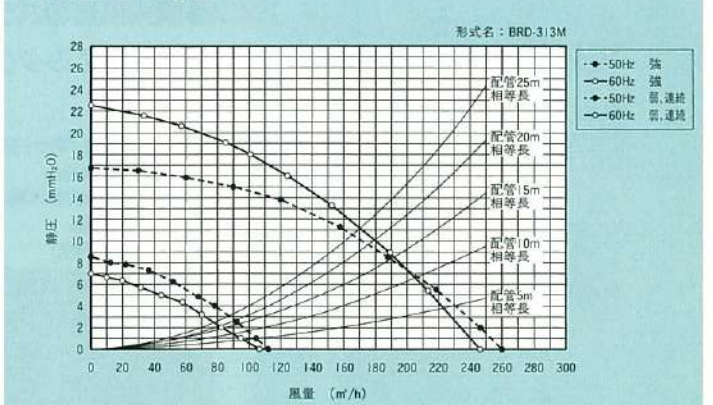

浴室衣類乾燥・換気・暖房・涼風+洗面所・トイレ換気

3室同時換気タイプ

BRD-313M 本体標準価格 ¥145,000
※取り付け工事及び消費税は含んでおりません。

浴室・洗面所・トイレの3室を同時に換気可能。
「連続換気モード」搭載で、
室内の湿気、ニオイを計画換気します。

- ●浴室換気・乾燥・暖房・涼風・衣類乾燥の基本機能に、洗面所(脱衣所)・トイレの換気をプラスしました。
- ●2モーター、2ファンで循環・換気とも最適な风量・風速を確保します。また音も静かで気になりません。
- ●本体のみで3室換気ができ、工事費が低減できます。
- ●逆流防止ダンパーを採用、従来の4倍の閉止能力を発揮します(当社比)。

- ■本体外形寸法/高さ230(フロントパネル20を含む)×幅470×奥行470mm
- ■取付寸法/高さ210×幅410×奥行410mm(フロントパネルを除く)
- ■本体重量/10kg
- ■専用天吊り金具同梱

	乾燥	1220/1220
消費電力 50/60Hz (W)	暖房	強:1170/1160 弱:940/880
	涼風	強: 65/75 弱: 46/46
	換気	強:38/45 弱:24/23 連続:24/23
	ドライ	380/390

新発売

仕上げが美しい薄型リモコン

- ●埋設施工7mm、露出取付でも23mmの薄さで仕上がりがきれいです。
- ●タイマーセットは簡単なプリセット方式採用。決められた希望時間を押してセットするだけです。
- ●使用頻度の高い設定はメモリーでき、簡単にセットすることができます。

タイマー時間設定スイッチ 運転切替スイッチ

風量切替スイッチ 運転入/切スイッチ

■浴室乾燥機に対する配線例

■静圧-风量特性

■外形寸法図(単位:mm)