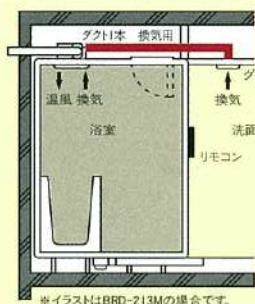

※イラストはBRD-213Mの場合です。