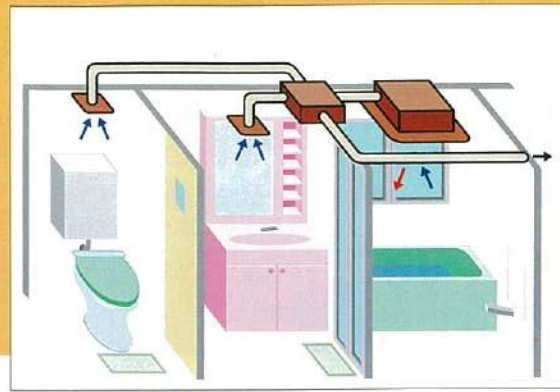

### 外形寸法図(単位:mm)

浴室衣類乾燥・換気・暖房・涼風 + 中間ファン連動

# 中間ファン連動タイプ

BRD-101S 本体標準価格 ¥108,000  
※取り付け工事及び消費税は含んでおりません。

使いやすいコンパクト設計。  
中間ダクトファンに接続して使用。

- 浴室換気・乾燥・暖房・涼風と浴室での衣類乾燥が可能な、浴室に必要な機能をすべて揃えました。
- 取付スペースは天井裏190mmあれば可能で重量も6.5kgと軽量です。
- 小型・軽量でリモコン操作など基本機能は大型タイプと同等。