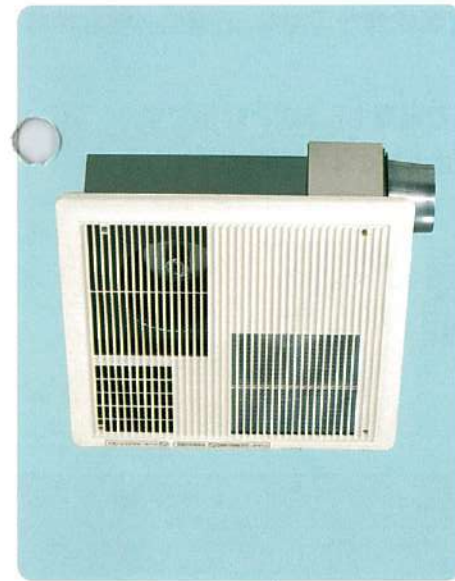

# 1室換気タイプ

BRD-123 本体標準価格 **¥128,000**  
※取り付け工事及び消費税は含んでおりません。

排気2方向選択可能。  
 大風量タイプで、大きな浴室でもラクラク対応。

- 浴室換気・乾燥・暖房・涼風と浴室での衣類乾燥が可能な、浴室に必要な機能をすべて揃えました。
- 1.5坪までの浴室に対応する余裕の乾燥能力。工事も簡単です。

- 本体外形寸法/高さ215(フロントパネル20を含む)×幅470×奥行470mm
- 取付寸法/高さ195×幅410×奥行410mm
- 本体重量/8.9kg
- 天吊り金具別売り