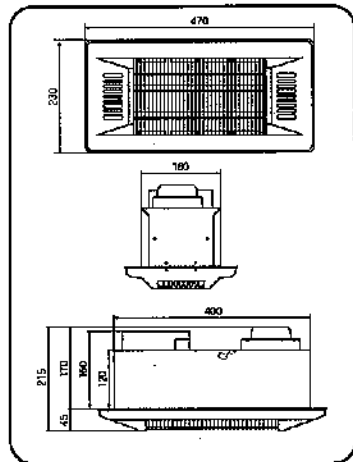

電気式ふく射暖房機 BRH-901

1. カーボンランプヒーター(ふく射式)暖房

濡れた体には寒さを感じる温風式ではなく、カーボンランプヒーターによるふく射暖房なので自然で、快適な暖房感です。

仕様書

型 式 名	BRH-901 (ふく射暖房機)
適応ユニットバス	推奨浴室 1坪 (最大1.25坪まで)
定 格 電 圧	100V 50/60Hz
消費電力 (W)	900/900
暖 房 方 式	ふく射暖房
外形寸法 (mm)	縦230×横470×高さ215 (フロントパネル含む)
本体寸法 (mm)	縦160×横400×高さ170 (フロントパネル除く)
取付開口寸法 (mm)	縦170×横420×高さ(180)
安全装置	温度制御サーモスイッチ、温度ヒューズ、電流ヒューズ、過電圧保護装置
材 質	外 板 ステンレス鋼板
	フロントパネル アルミ塗装仕上げ
質 量 (kg)	3.0
アース接続	D種設置工事。本体アース端子に接続
電源接続	VVFケーブルφ1.6またはφ2.0 (市販品:現場手配)
運転スイッチ	タイマー付き外部スイッチ (市販品:現場手配)
付 属 品	タッピンネジ(SUS):4本 4×35 本体取付用、
	Mねじ(SUS):4本 M4×10 フロントパネル取付用

このカタログに記載してある商品についてのお問合せは 受付時間 月曜日から金曜日のお客センターフリーダイヤル ☎0120-124435 AM9:00~PM5:00 (祝日および当社休日を除く)

2. スピード暖房

スイッチを入れるのとほぼ同時に暖房を開始、電気式の採用によりスイッチONからわずか2秒で暖房運転が始まります。

3. 暖かさアップ+省エネ

従来の浴室乾燥機の暖房モード使用時に比べ約25%の省エネ(当社比)を実現しました。

4. 簡単施工

製品本体の軽量化と、ダクト等の排気設備が不要な為、施工が簡単です。(設置場所については工事店・販売店にご相談ください。)

外形寸法図

電気配線図

製品取付位置

注意 -安全に関するご注意-

ご使用前にサンデン製品の正しい使い方、お手入れをご理解いただくためご面倒でも必ず「取扱説明書」をお読みください。

ISO 9001

Q-003

ISO 14001

E-001

石油ストーブ、換気装置等を設計・製造しているサンデン株式会社機専兼所住環境システム工場は、品質システムの国際規格「ISO9001」の認証を取得しています。さらに、サンデン株式会社機専兼所は、環境管理システムの国際規格「ISO14001」の認証を取得しています。

●お問い合わせ

SANDEN

サンデン株式会社