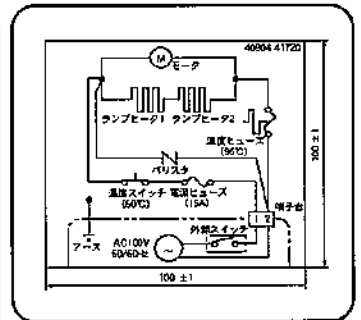

仕様書

型 式 名	BRH-901 (ふく射暖房機)
適応ユニットバス	推奨浴室 1坪 (最大1.25坪まで)
定 格 電 圧	100V 50/60Hz
消費電力 (W)	900/900
暖 房 方 式	ふく射暖房
外形寸法 (mm)	縦230×横470×高さ215 (フロントパネル含む)
本体寸法 (mm)	縦160×横400×高さ170 (フロントパネル除く)
取付開口寸法 (mm)	縦170×横420×高さ(180)
安全装置	温度制御サーモスイッチ、温度ヒューズ、電流ヒューズ、過電圧保護装置
材 質	外 板 ステンレス鋼板
	フロントパネル アルミ塗装仕上げ
質 量 (kg)	3.0
アース接続	D種設置工事。本体アース端子に接続
電源接続	VVFケーブルφ1.6またはφ2.0 (市販品:現場手配)
運転スイッチ	タイマー付き外部スイッチ (市販品:現場手配)
付 属 品	タッピンネジ(SUS):4本 4×35 本体取付用、
	Mねじ(SUS):4本 M4×10 フロントパネル取付用

4. 簡単施工

製品本体の軽量化と、ダクト等の排気設備が不要な為、施工が簡単です。(設置場所については工事店・販売店にご相談ください。)

外形寸法図

電気配線図

製品取付位置

注意 -安全に関するご注意-

ご使用前にサンデン製品の正しい使い方、お手入れをご理解いただくためご面倒でも必ず「取扱説明書」をお読みください。

ISO 9001