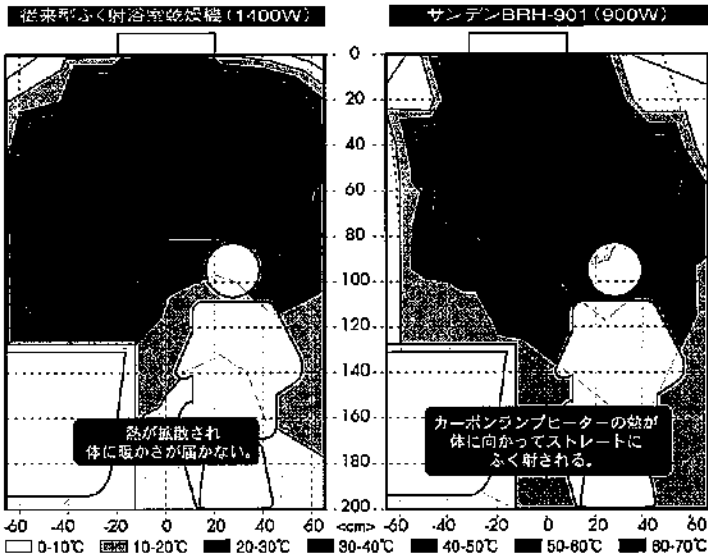

仕様書

型 式 名	BRH-901 (ふく射暖房機)
適応ユニットバス	推奨浴室 1坪 (最大1.25坪まで)
定 格 電 圧	100V 50/60Hz
消費電力 (W)	900/900
暖 房 方 式	ふく射暖房
外形寸法 (mm)	縦230×横470×高さ215 (フロントパネル含む)
本体寸法 (mm)	縦160×横400×高さ170 (フロントパネル除く)
取付開口寸法 (mm)	縦170×横420×高さ(180)
安全装置	温度制御サーモスイッチ、温度ヒューズ、電流ヒューズ、過電圧保護装置
材 質	外 板 ステンレス鋼板
	フロントパネル アルミ塗装仕上げ
質 量 (kg)	3.0
アース接続	D種設置工事。本体アース端子に接続
電源接続	VVFケーブルφ1.6またはφ2.0 (市販品:現場手配)
運転スイッチ	タイマー付き外部スイッチ (市販品:現場手配)
付 属 品	タッピンネジ(SUS):4本 4×35 本体取付用、
	Mねじ(SUS):4本 M4×10 フロントパネル取付用