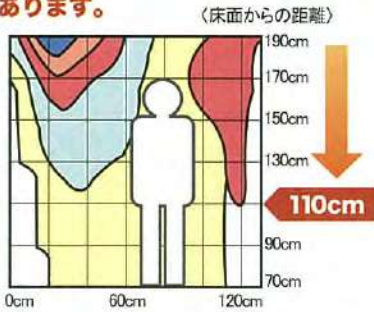

ふく射暖房機は 快適・便利 がたくさんです。

ふく射暖房

風を使わないふく射暖房は、温風で暖める従来機のようにぬれた体に風があっても寒い思いをすることがありません。

遠赤外線

遠赤外線は水や体に吸収されやすく、直接体を芯から暖めるので、事前に脱衣室全体を暖める必要がありません。

床面から110cmまで暖房効果があります。

涼風機能付き

涼風機能でお風呂上がりや夏のトイレで一年中活躍します。