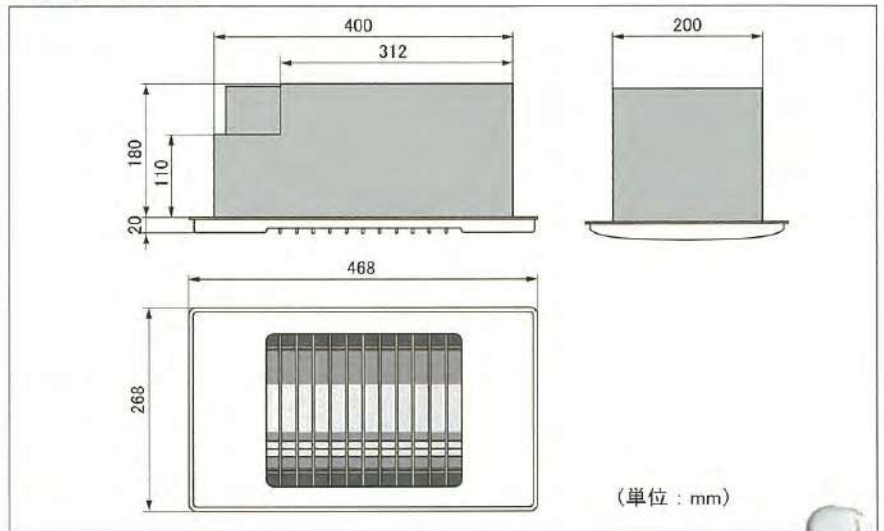

外形寸法図

安全に関するご注意

ご使用の際は取扱説明書をよくお読みの上、正しくご使用ください。

- ●浴室など、湿気の多い場所や直接水がかかる場所で使用しないでください。
- ●フロントパネルやガードに直接もしくはハンガー等で衣類やタオル等の燃えやすいものをかけないでください。
- ●ガードのすき間等に、指や棒、紙類などの異物を入れないでください。

メーカー希望小売価格 **¥78,000** (税抜価格)

お問い合わせ、ご相談は信用とサービスの行きとどいた当店へ

SANDEN

- ■東京本社…………… ☎ 03-3833-1225
- ■北日本営業部
- 北海道住環境グループ… ☎ 011-712-2952
- 北東北住環境グループ… ☎ 019-638-1572
- 東北住環境グループ… ☎ 022-390-1611
- ■関東営業部
- 関東住環境グループ… ☎ 0270-22-5505
- 宇都宮営業所…………… ☎ 028-662-2161
- 新潟住環境グループ… ☎ 025-246-8187
- ■首都圏営業部
- 首都圏住環境グループ… ☎ 03-3833-1339
- 神奈川住環境グループ… ☎ 03-3833-1339
- 東関東住環境グループ… ☎ 043-276-8571
- 埼玉住環境グループ… ☎ 048-651-1210
- ■東海営業部
- 東海住環境グループ… ☎ 052-218-2101
- 静岡住環境グループ… ☎ 054-283-3640
- 長野住環境グループ… ☎ 0263-35-3931
- 北陸住環境グループ… ☎ 076-237-8155
- ■西日本営業部
- 関西住環境グループ… ☎ 06-6339-2566
- 中国住環境グループ… ☎ 082-232-3220
- 四国住環境グループ… ☎ 082-232-3220
- 九州住環境グループ… ☎ 092-471-1071
- 南九州住環境グループ… ☎ 092-471-1071

サンデン・リビングエンバイロメントシステム株式会社
〒110-8555 東京都台東区台東 1-31-7 TEL.03-3833-1225
<http://www.sanden.co.jp>