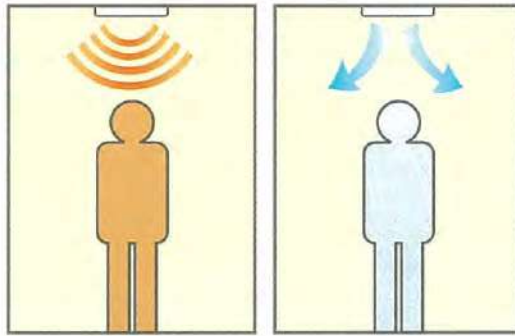

ふく射暖房機は 快適・便利 がたくさんです。

ふく射暖房

風を使わないふく射暖房は、温風で暖める従来機のようにぬれた体に風があっても寒い思いをすることがありません。

遠赤外線

遠赤外線は水や体に吸収されやすく、直接体を芯から暖めるので、事前に脱衣室全体を暖める必要がありません。

床面から110cmまで暖房効果があります。

涼風機能付き

涼風機能でお風呂上がりや夏のトイレで一年中活躍します。